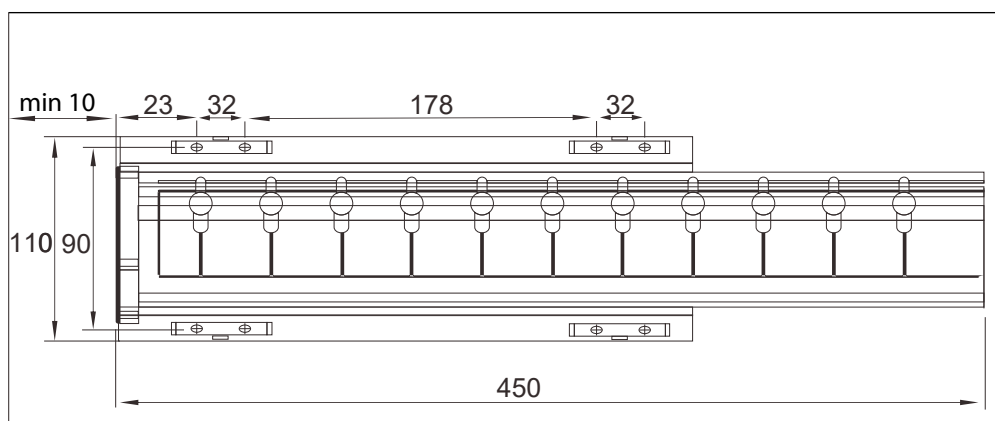

## выдвижная брючница (правая и левая)

Разметка для установки системы на левую сторону.  
Для установки на правую сторону отзеркальте размеры.

Все размеры указаны в мм, размер погрешности +/- 1 мм.

Производитель оставляет за собой право вносить изменения в товар без ухудшения технических характеристик без предварительного уведомления.