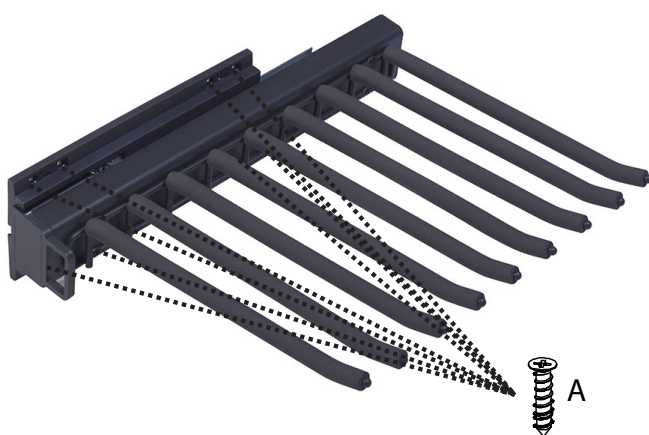

## выдвижная брючница (правая и левая)

Разметка для установки системы на левую сторону.  
Для установки на правую сторону отзеркальте размеры.

Все размеры указаны в мм, размер погрешности +/- 1 мм.

Производитель оставляет за собой право вносить изменения в товар без ухудшения технических характеристик без предварительного уведомления.